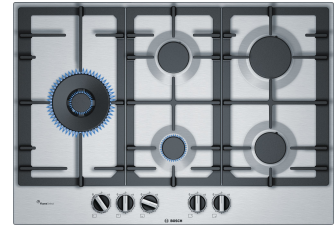

Bosch Serie 6 PCS7A5B90 hobs Acero inoxidable Integrado Encimera de gas 5 zona(s)

Marca : Bosch

Familia de productos: Serie 6 Código del producto:
PCS7A5B90

Nombre del producto :
PCS7A5B90

Bosch Serie 6 PCS7A5B90. Color del producto: Acero inoxidable, Tipo de instalación: Integrado, Tipo de quemador: Encimera de gas. Certificación: CE. Tipo de control: Giratorio, Control de posición: Parte superior delantera. Carga conectada (gas): 12500 W, Voltaje de entrada AC: 220-240 V, Frecuencia de entrada AC: 50 - 60 Hz. Ancho: 750 mm, Profundidad: 520 mm, Altura: 45 mm